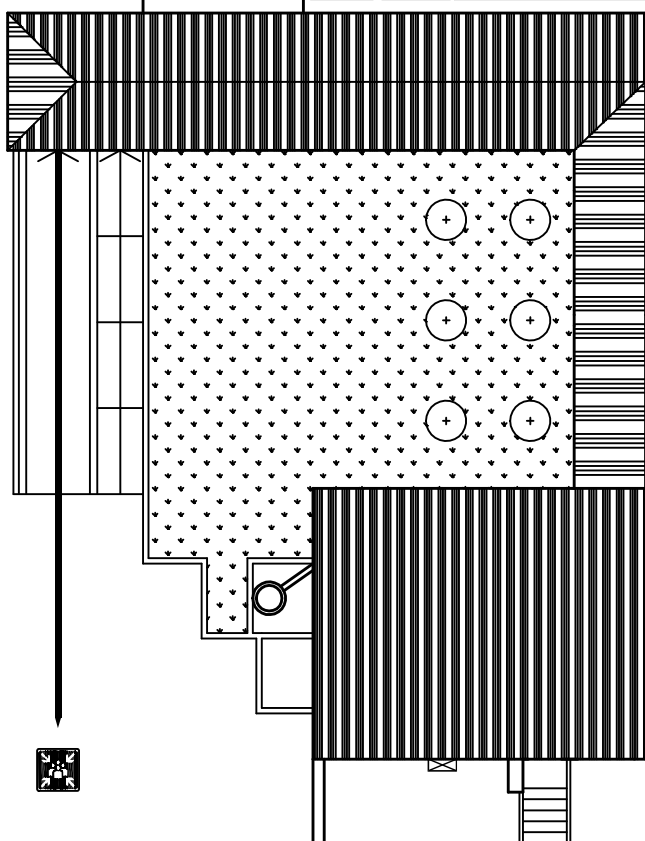

RESIDENZA PER ANZIANI  
 VIA MEZZASACCA, 71  
 33054 LIGNANO SABBIAORO (UD)

PIANO PRIMO  
 (FIRST FLOOR PLAN)  
 (1. STOCK)

Superficie aree comuni = 56,98 mq.