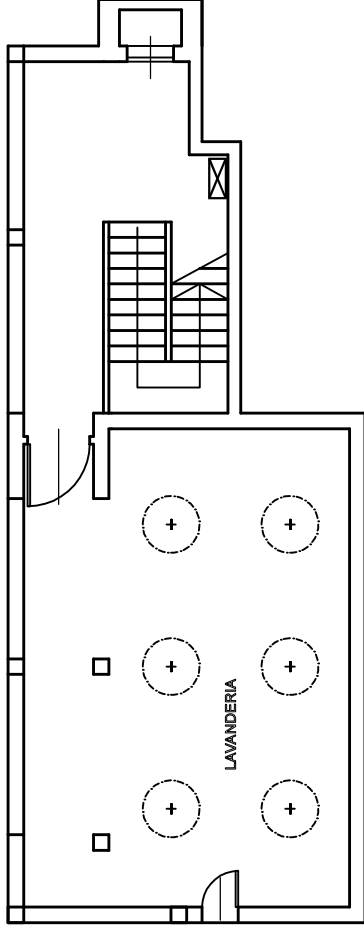

RESIDENZA PER ANZIANI  
VIA MEZZASACCA, 71  
33054 LIGNANO SABBIAORO (UD)

PIANO SEMINTERRATO  
( LEVEL - 1 PLAN)  
(KELLERGESCHOB)

Superficie aree comuni = 85,60 mq.